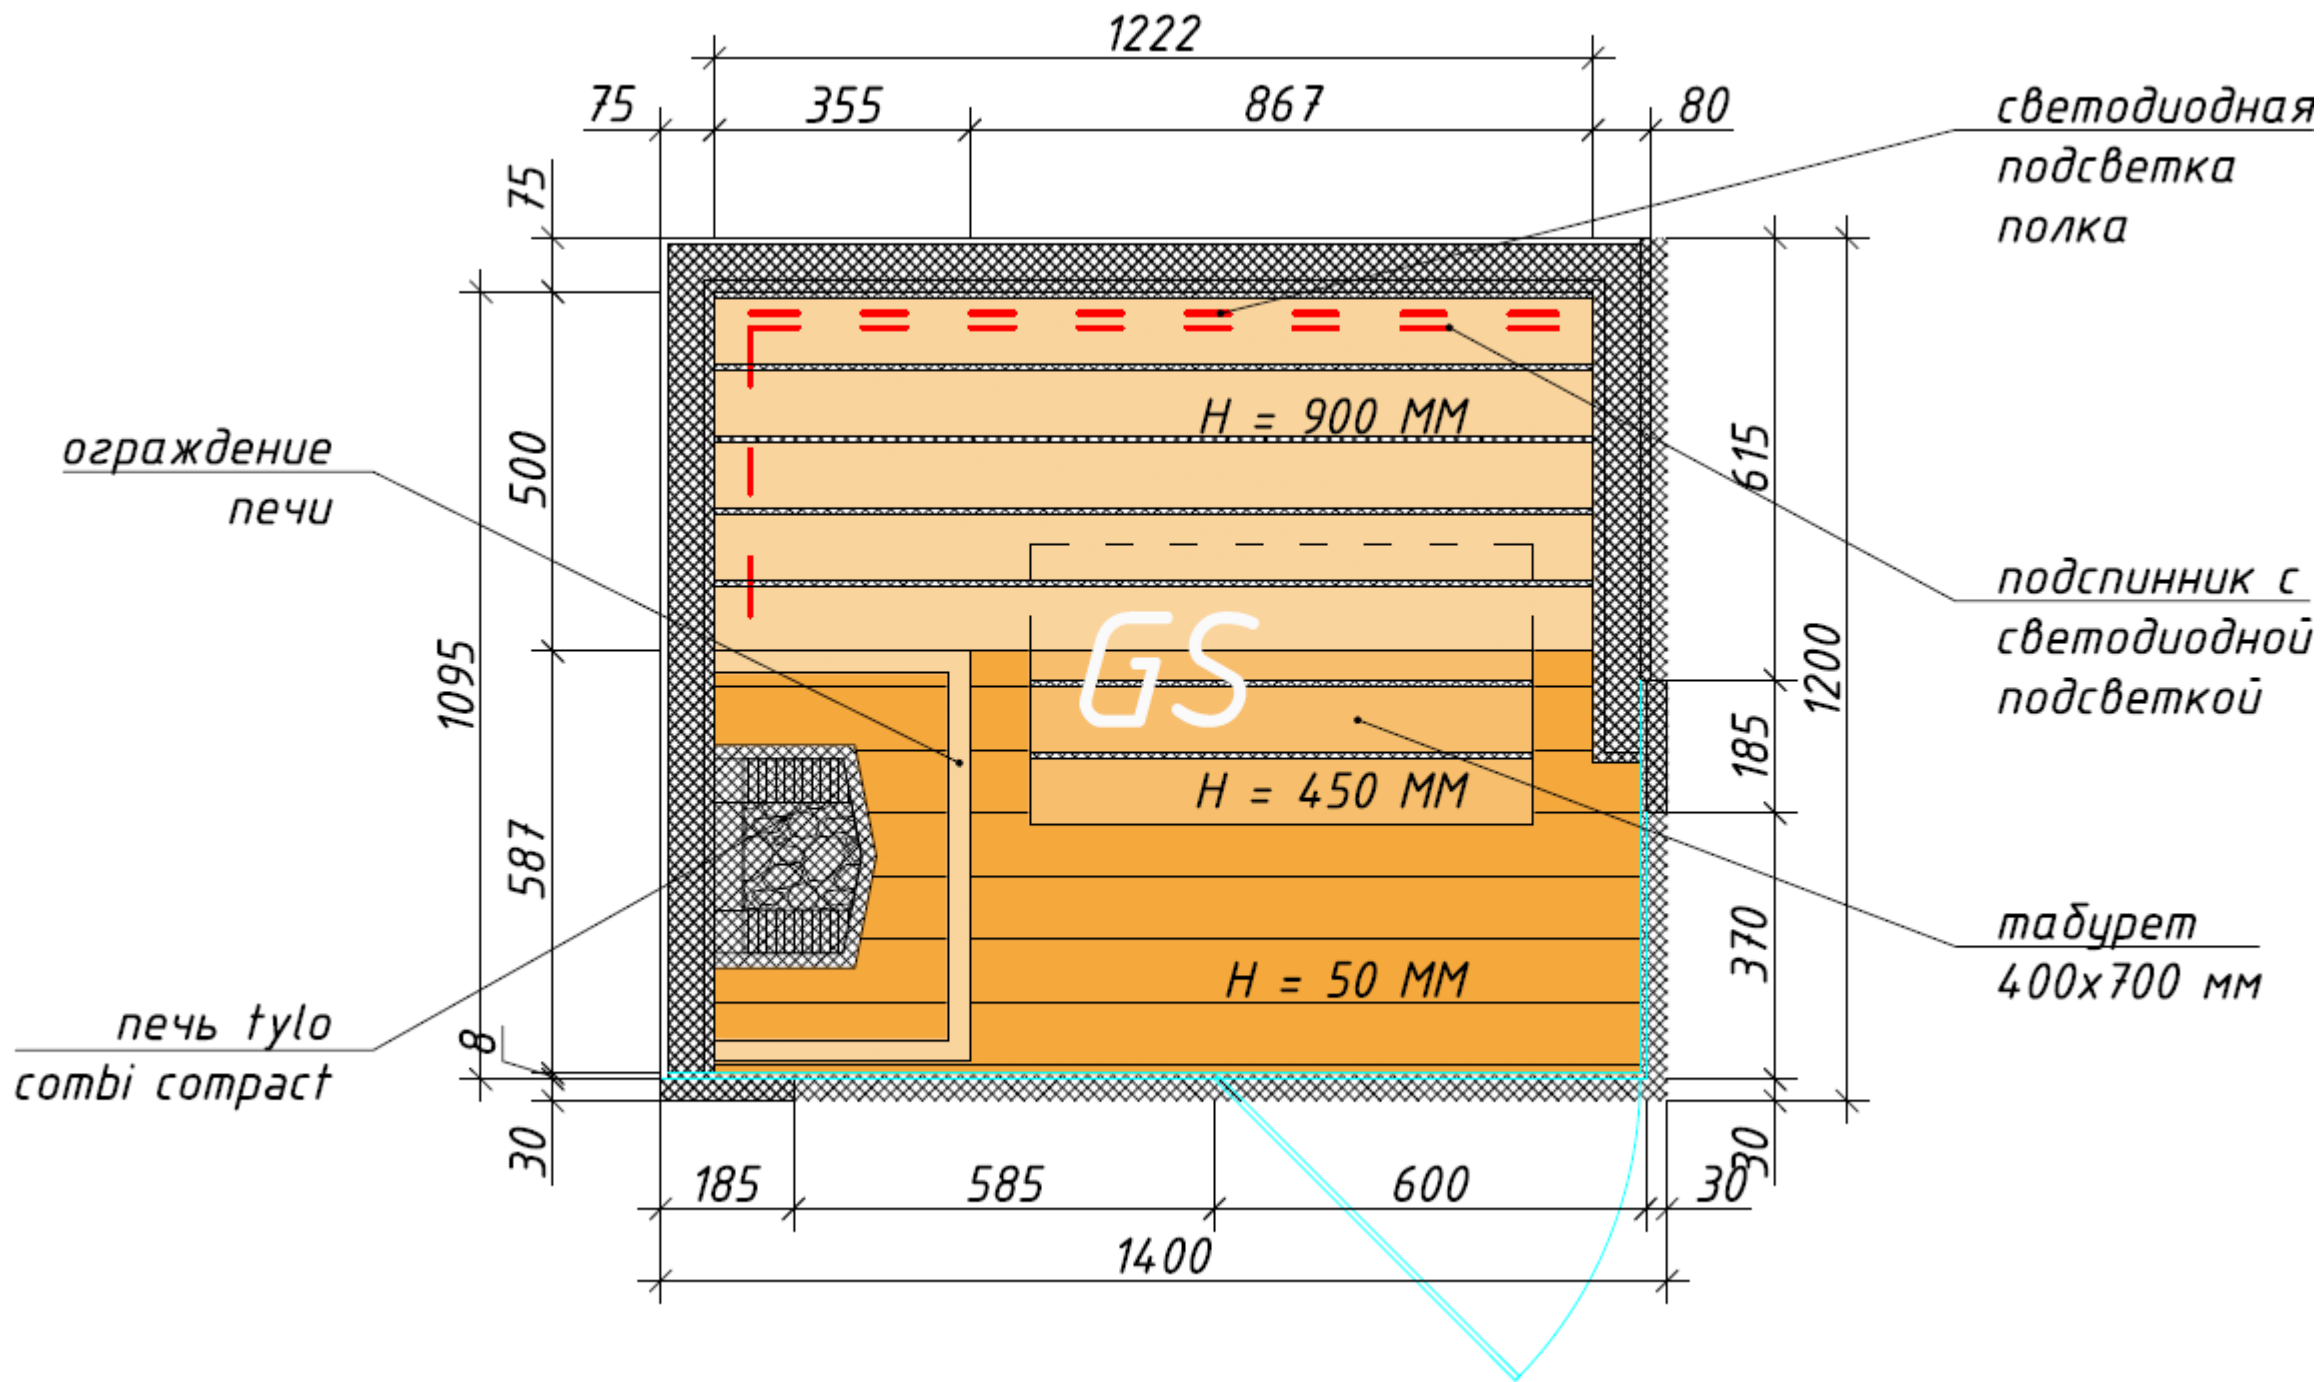

Пульт TYLO H1

Стильная сенсорная панель управления. Во включенном состоянии на дисплее отображается температура и время. Задержка включения обогрева до 24 часов. Также панель позволяет регулировать освещение внутри сауны.