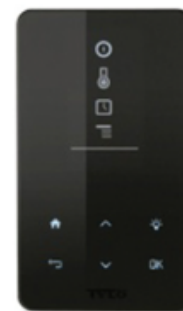

Сауна финская модульно-щитовая WaGe Panorama Comfort прав.разворот
140x120x235см

Печь TYLO 4,5kWt

Пульт TYLO H1 для управления температурой и влажностью

Отделка стен внутри помещения и снаружи в ольхе выбранной стилистике.

Полог, скамья, спинка и ограждение печи из Термообработанного Абаши согласно выбранной стилистике

Торцевая окантовка из массива Магнолии.

Premium

Печи TYLO

Электрокаменки шведского производства имеют два боковых отверстия для равномерного распределения горячего воздуха, специальные резервуары для аромаэссенции, а также двойной внешний кожух. Каменки TYLO отмечены наградой на престижном европейском конкурсе Red Dot Design Awards 2010 за инновационный и эксклюзивный дизайн.

Пульт TYLO H1

Стильная сенсорная панель управления. Во включенном состоянии на дисплее отображается температура и время. Задержка включения обогрева до 24 часов. Также панель позволяет регулировать освещение внутри сауны.