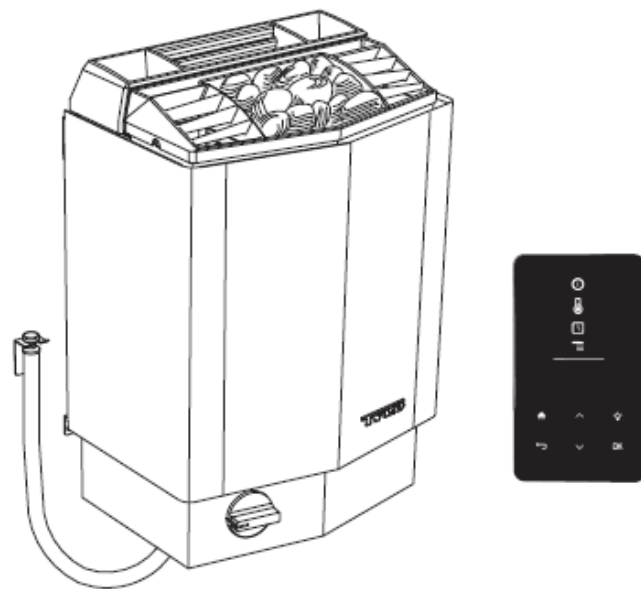

Сила тока и тип провода:

кВт	230 V~		400 V 2N~	
	amp	mm²	amp	mm²
4,5	20	4	10	1,5